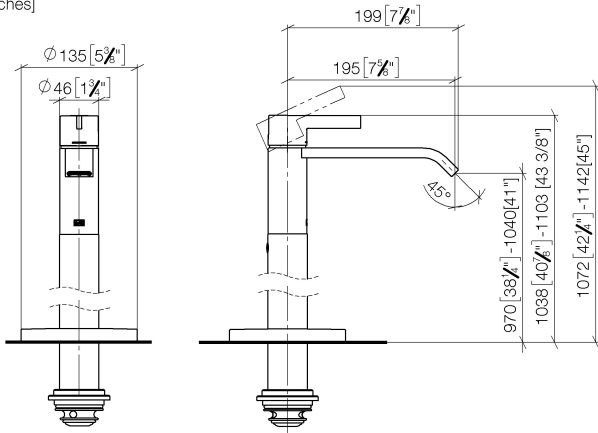

22 585 671

- Saliente 195 mm
- Caño rígido
- Aireador rectangular
- Altura total 1038 - 1103 mm
- Altura hasta el aireador 970 – 1040 mm
- Roseta Ø 135 mm
- Caudal máx. 4,6 l/min
- Sin plomo
- Este producto puede ayudar a un edificio a cumplir con los requisitos de los sistemas de certificación ecológica de edificios: LEED®, BREEM®, DGNB

Complementos necesarios

- Fijación al suelo empotrada -** 35 945 970 90
- Profundidad de montaje mín. 80 mm
 - Profundidad de montaje máx. 150 mm

Complementos necesarios

- Fijación al suelo empotrada -** 35 945 970 90
- Profundidad de montaje mín. 80 mm
 - Profundidad de montaje máx. 150 mm

22 585 671

mm [inches]

Diagrama de flujo